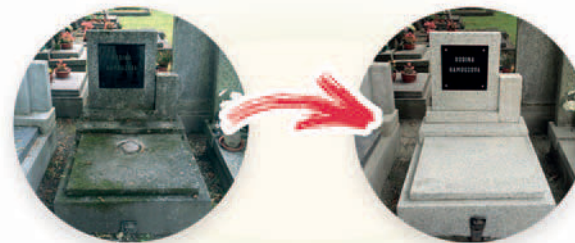

Lampa a váza
dohromady se
super slevou!

BĚŽNÁ CENA ~~4 200,-~~

3 000,- bez DPH

3 630,- vč. DPH

Renovace hrobů

Hrob jako nový za zlomek ceny!

Broušení, rovnání, zlacení,
stříbření, černění, opaxitové desky
(gravírování), nové zákrytové desky...